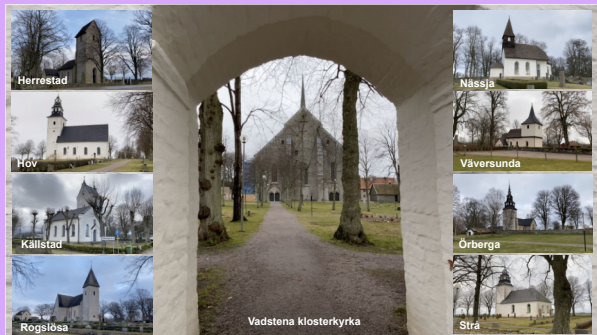

Vilken kyrka är din?

Har du en särskild relation till någon av våra kyrkor?

Vi har skapat en värfond till var och en av de nio kyrkomiljöerna.
Bli din kyrkas välgörare och stötta kulturarvet!

Samtliga kyrkor i Vadstena pastorat är medeltida.

De är våra förfäders kyrkor; symboler för bygden. Kyrkklockans ljud är beständigt genom historien. De har ringt in frid, ofärd och för att samla de människor som har byggt, reparerat och underhållit kyrkan för att kunna döpas, vigas, fira gudstjänst, jul, påsk och begravas här.